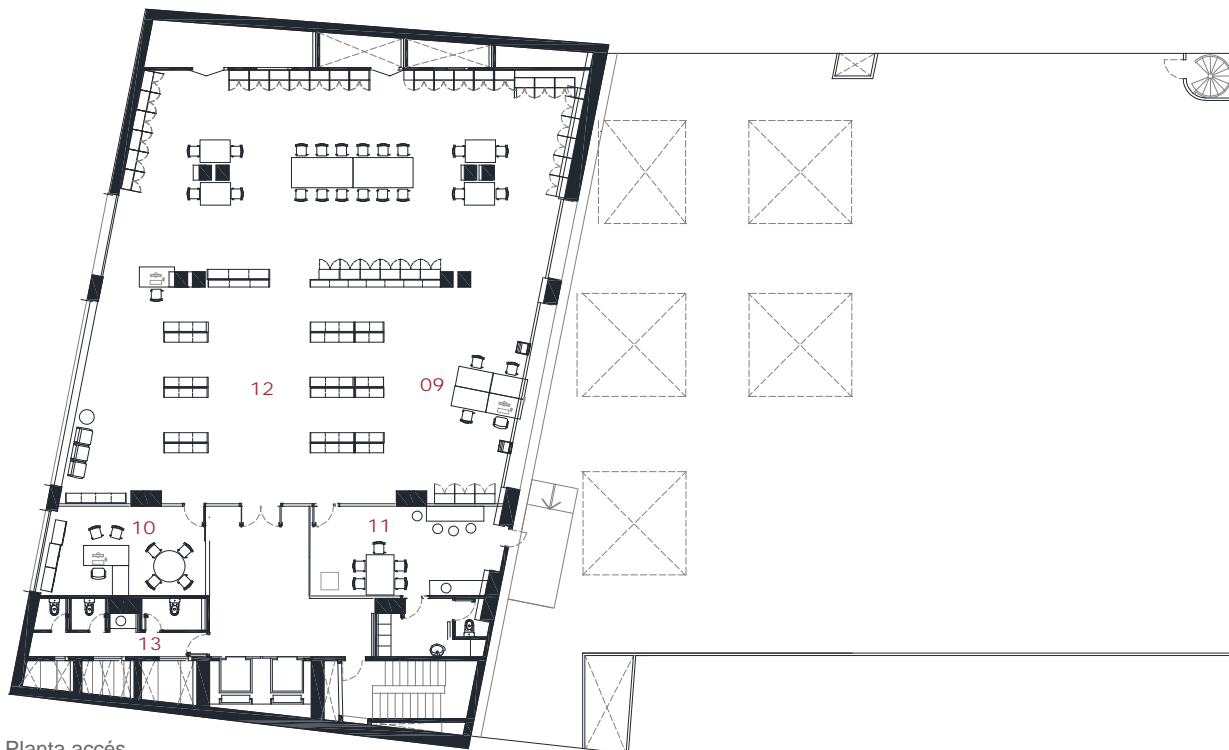

Biblioteca Popular Mataró

Superfície útil: 1.494 m²
Superfície construïda: 1.719 m²

- 01 Àrea d'accés
- 02 Àrea de fons general
- 03 Àrea de música i imatge
- 04 Àrea de diaris i revistes
- 05 Àrea infantil
- 06 Espai polivalent
- 07 Espai de suport
- 08 Espai de formació
- 09 Espai de treball intern
- 10 Despatx de direcció
- 11 Espai de descans de personal
- 12 Dipòsit documental
- 13 Sanitaris

- 01 Àrea d'accés
- 02 Àrea de fons general
- 03 Àrea de música i imatge
- 04 Àrea de diaris i revistes
- 05 Àrea infantil
- 06 Espai polivalent
- 07 Espai de suport
- 08 Espai de formació
- 09 Espai de treball intern
- 10 Despatx de direcció
- 11 Espai de descans de personal
- 12 Dipòsit documental
- 13 Sanitaris

Planta accés
0 1 5