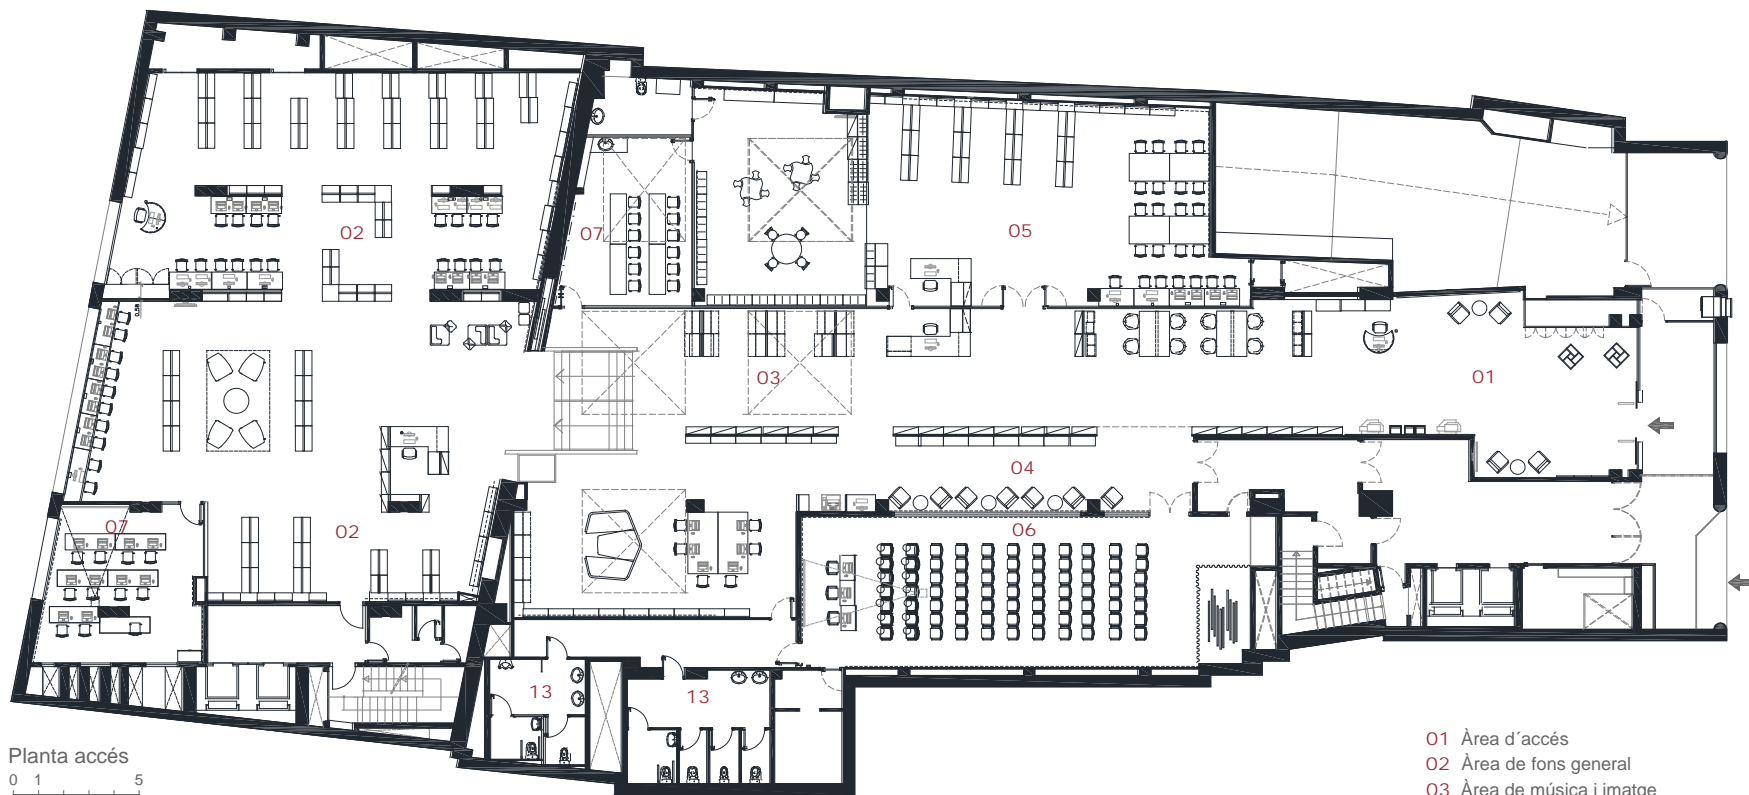

Biblioteca Popular Mataró

Superfície útil: 1.494 m²
Superfície construïda: 1.719 m²

- 01 Àrea d'accés
- 02 Àrea de fons general
- 03 Àrea de música i imatge
- 04 Àrea de diaris i revistes
- 05 Àrea infantil
- 06 Espai polivalent
- 07 Espai de suport
- 08 Espai de formació
- 09 Espai de treball intern
- 10 Despatx de direcció
- 11 Espai de descans de personal
- 12 Dipòsit documental
- 13 Sanitaris

- 01 Àrea d'accés
- 02 Àrea de fons general
- 03 Àrea de música i imatge
- 04 Àrea de diaris i revistes
- 05 Àrea infantil
- 06 Espai polivalent
- 07 Espai de suport
- 08 Espai de formació
- 09 Espai de treball intern
- 10 Despatx de direcció
- 11 Espai de descans de personal
- 12 Dipòsit documental
- 13 Sanitaris

Planta accés
0 1 5